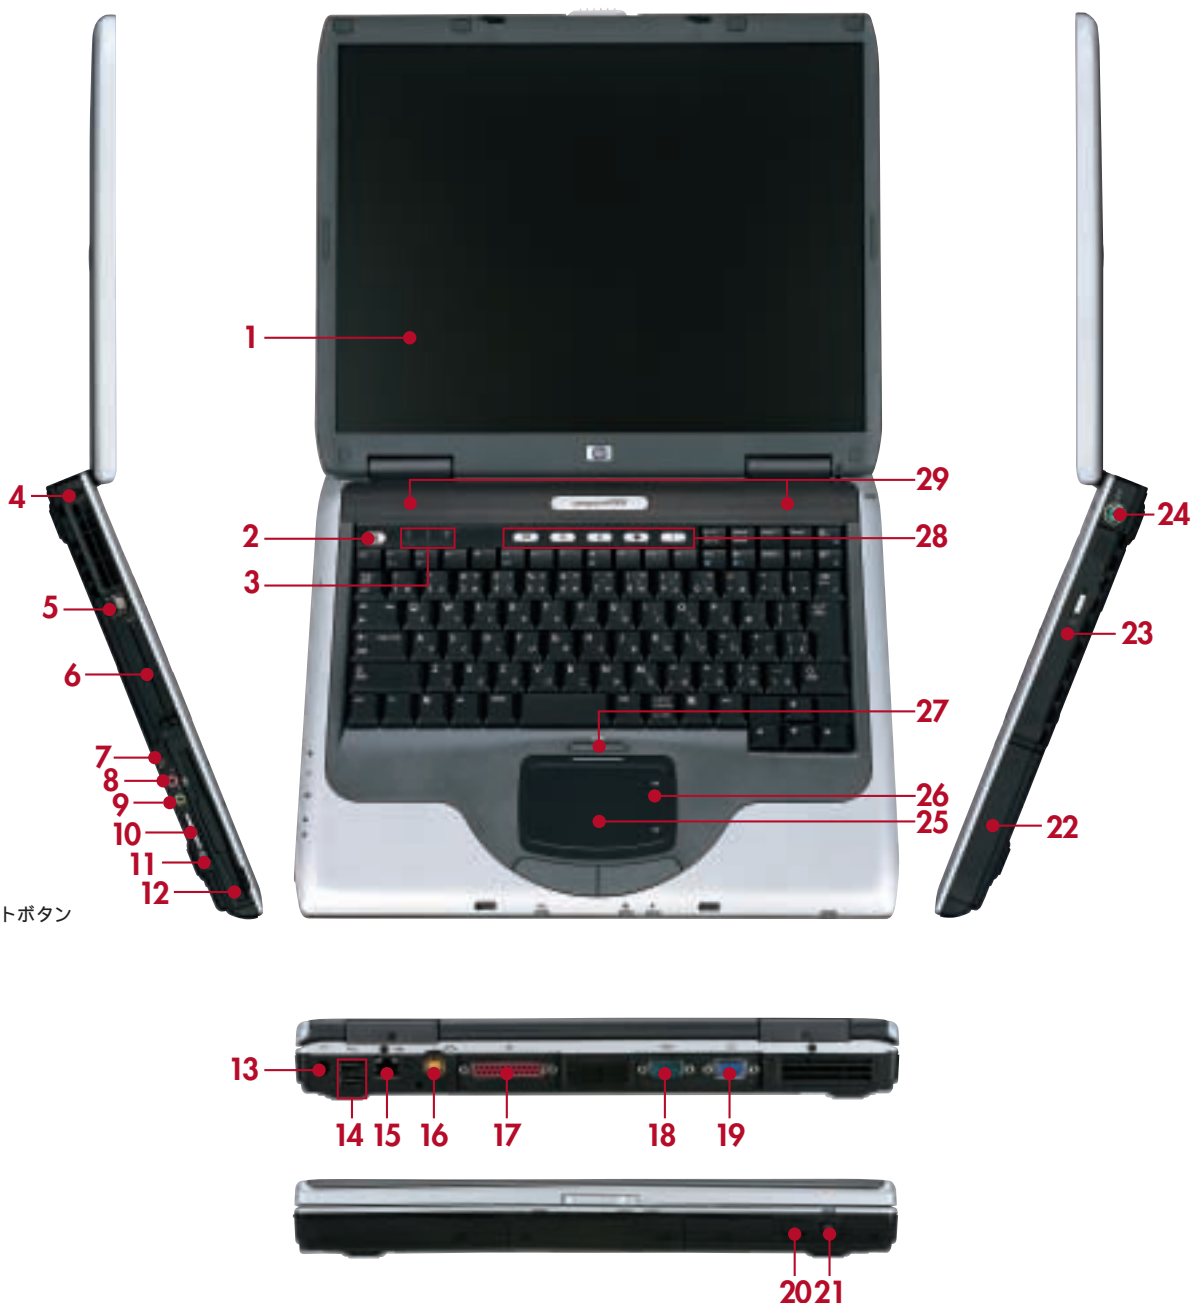

これまでの企業資産を活かすレガシーインタフェースも搭載するなど、

デスクトップPCに匹敵する多様なインタフェースを装備しています。

1. TFTカラー液晶ディスプレイ  
(写真は15インチ搭載モデル)
2. 電源ボタン
3. キーボードステータスランプ
4. ケーブルロック用スロット
5. モデムポート(RJ-11)
6. PCカードスロット  
(Type ×2またはType ×1)
7. IEEE1394ポート
8. マイク入力
9. ヘッドフォン出力
10. ボリュームコントロールボタン
11. ミュートボタン
12. フロッピーディスクドライブ
13. 電源コネクタ
14. USB 2.0 ポート ×2
15. LANポート(RJ-45)
16. Sビデオ出力端子
17. パラレルポート
18. シリアルポート
19. 外部ディスプレイポート
20. 赤外線ポート
21. 無線LAN On/Offボタン  
(無線LAN搭載モデル)
22. リチウムイオンバッテリー
23. 光ドライブ
24. PS/2ポート(キーボード/マウス)
25. タッチパッド
26. 上下スクロールパッド
27. タッチパッドオン/オフボタンと  
ステータスランプ
28. イージーアクセスインターネットボタン
29. ステレオスピーカ